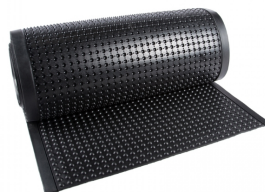

Zerbino ergonomico antifatica

Zerbini per officine / laboratori

MAR-GOM
www.mar-gom.it
www.produzionegomma.it

CARATTERISTICHE

I zerbini antifatica per aree di lavoro sono l'ideale per chi deve lavorare stando in un posto per lunghi periodi di tempo.

Sono antiscivolo, antifatica e hanno proprietà ammortizzanti e fonoassorbenti.

I bordi smussati forniscono ulteriore sicurezza per evitare di inciampare.

Finitura: lato superiore a mille bolle e a bordi inclinati

IMPIEGO

I zerbini ergonomici antifatica sono adatti per uso in officine per l'assemblaggio, cucine professionali, officine meccaniche e tanti altri posti di lavoro dove il dipendente deve stare a lungo in piedi.